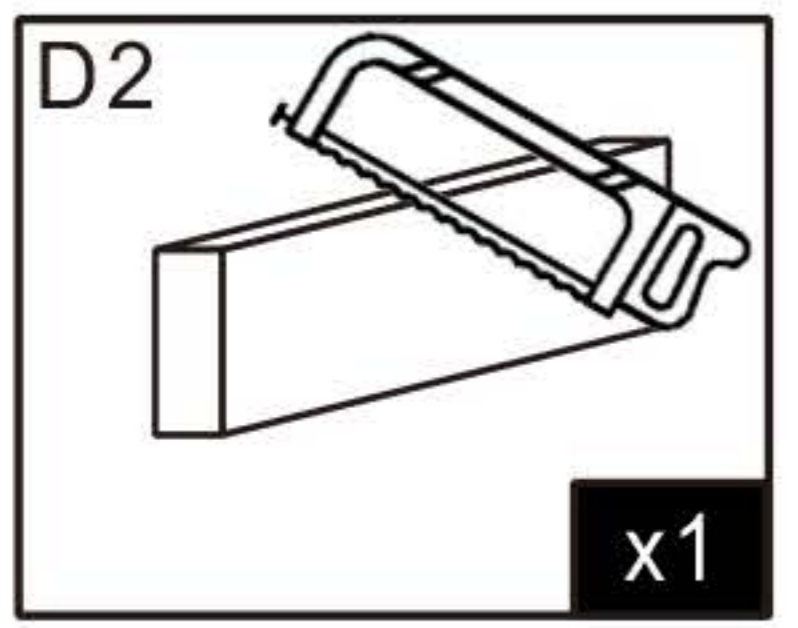

FS-ADJ-152-162

FS-ADJ-162-172

FS-ADJ-172-182

SIZE:

820-920X2000

920-1020X2000

1020-1120X2000

1120-1220X2000

1220-1320X2000

1320-1420X2000

1420-1520X2000

1520-1620X2000

1620-1720X2000

1720-1820X2000

Insert 3mm packers between glass and floor
Packers Sold Separately
Product Code: DIY-KIT