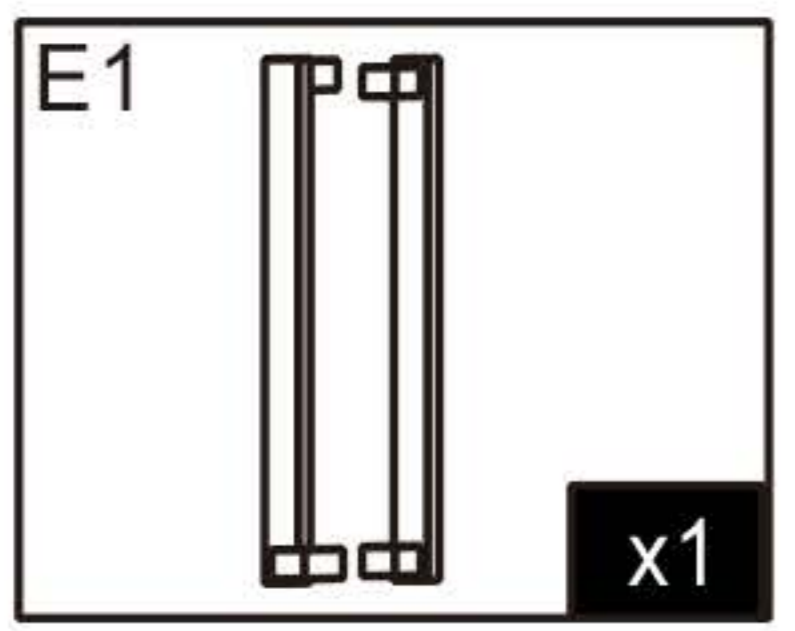

FS-ADJ-152-162

FS-ADJ-162-172

FS-ADJ-172-182

SIZE:

820-920X2000

920-1020X2000

1020-1120X2000

1120-1220X2000

1220-1320X2000

1320-1420X2000

1420-1520X2000

1520-1620X2000

1620-1720X2000

1720-1820X2000

Insert 3mm packers between glass and floor
Packers Sold Separately
Product Code: DIY-KIT