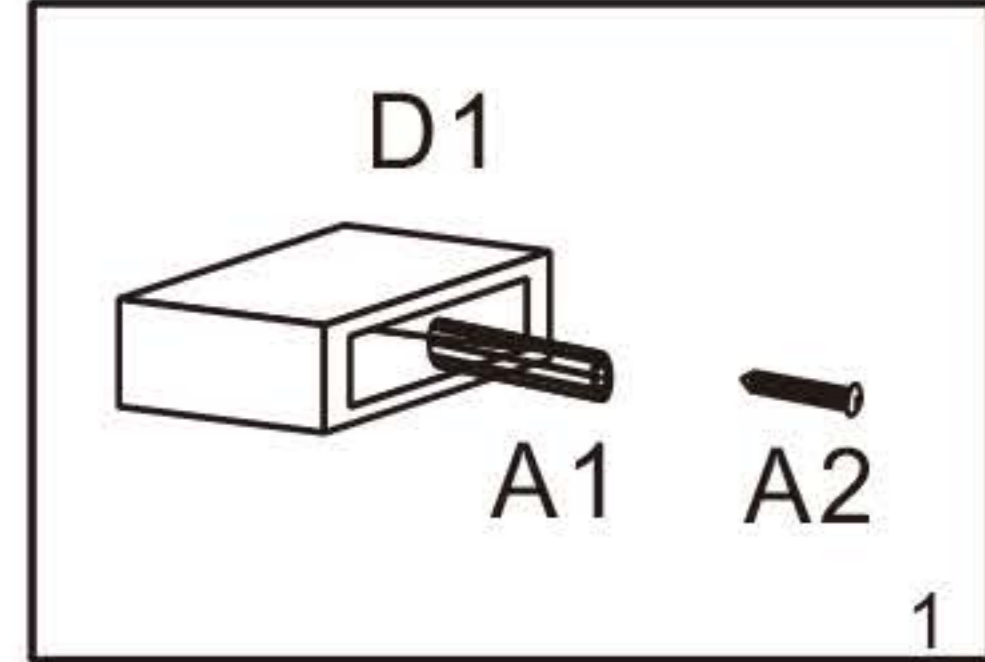

FS-ADJ-152-162

FS-ADJ-162-172

FS-ADJ-172-182

SIZE:

820-920X2000

920-1020X2000

1020-1120X2000

1120-1220X2000

1220-1320X2000

1320-1420X2000

1420-1520X2000

1520-1620X2000

1620-1720X2000

1720-1820X2000

Insert 3mm packers between glass and floor
Packers Sold Separately
Product Code: DIY-KIT