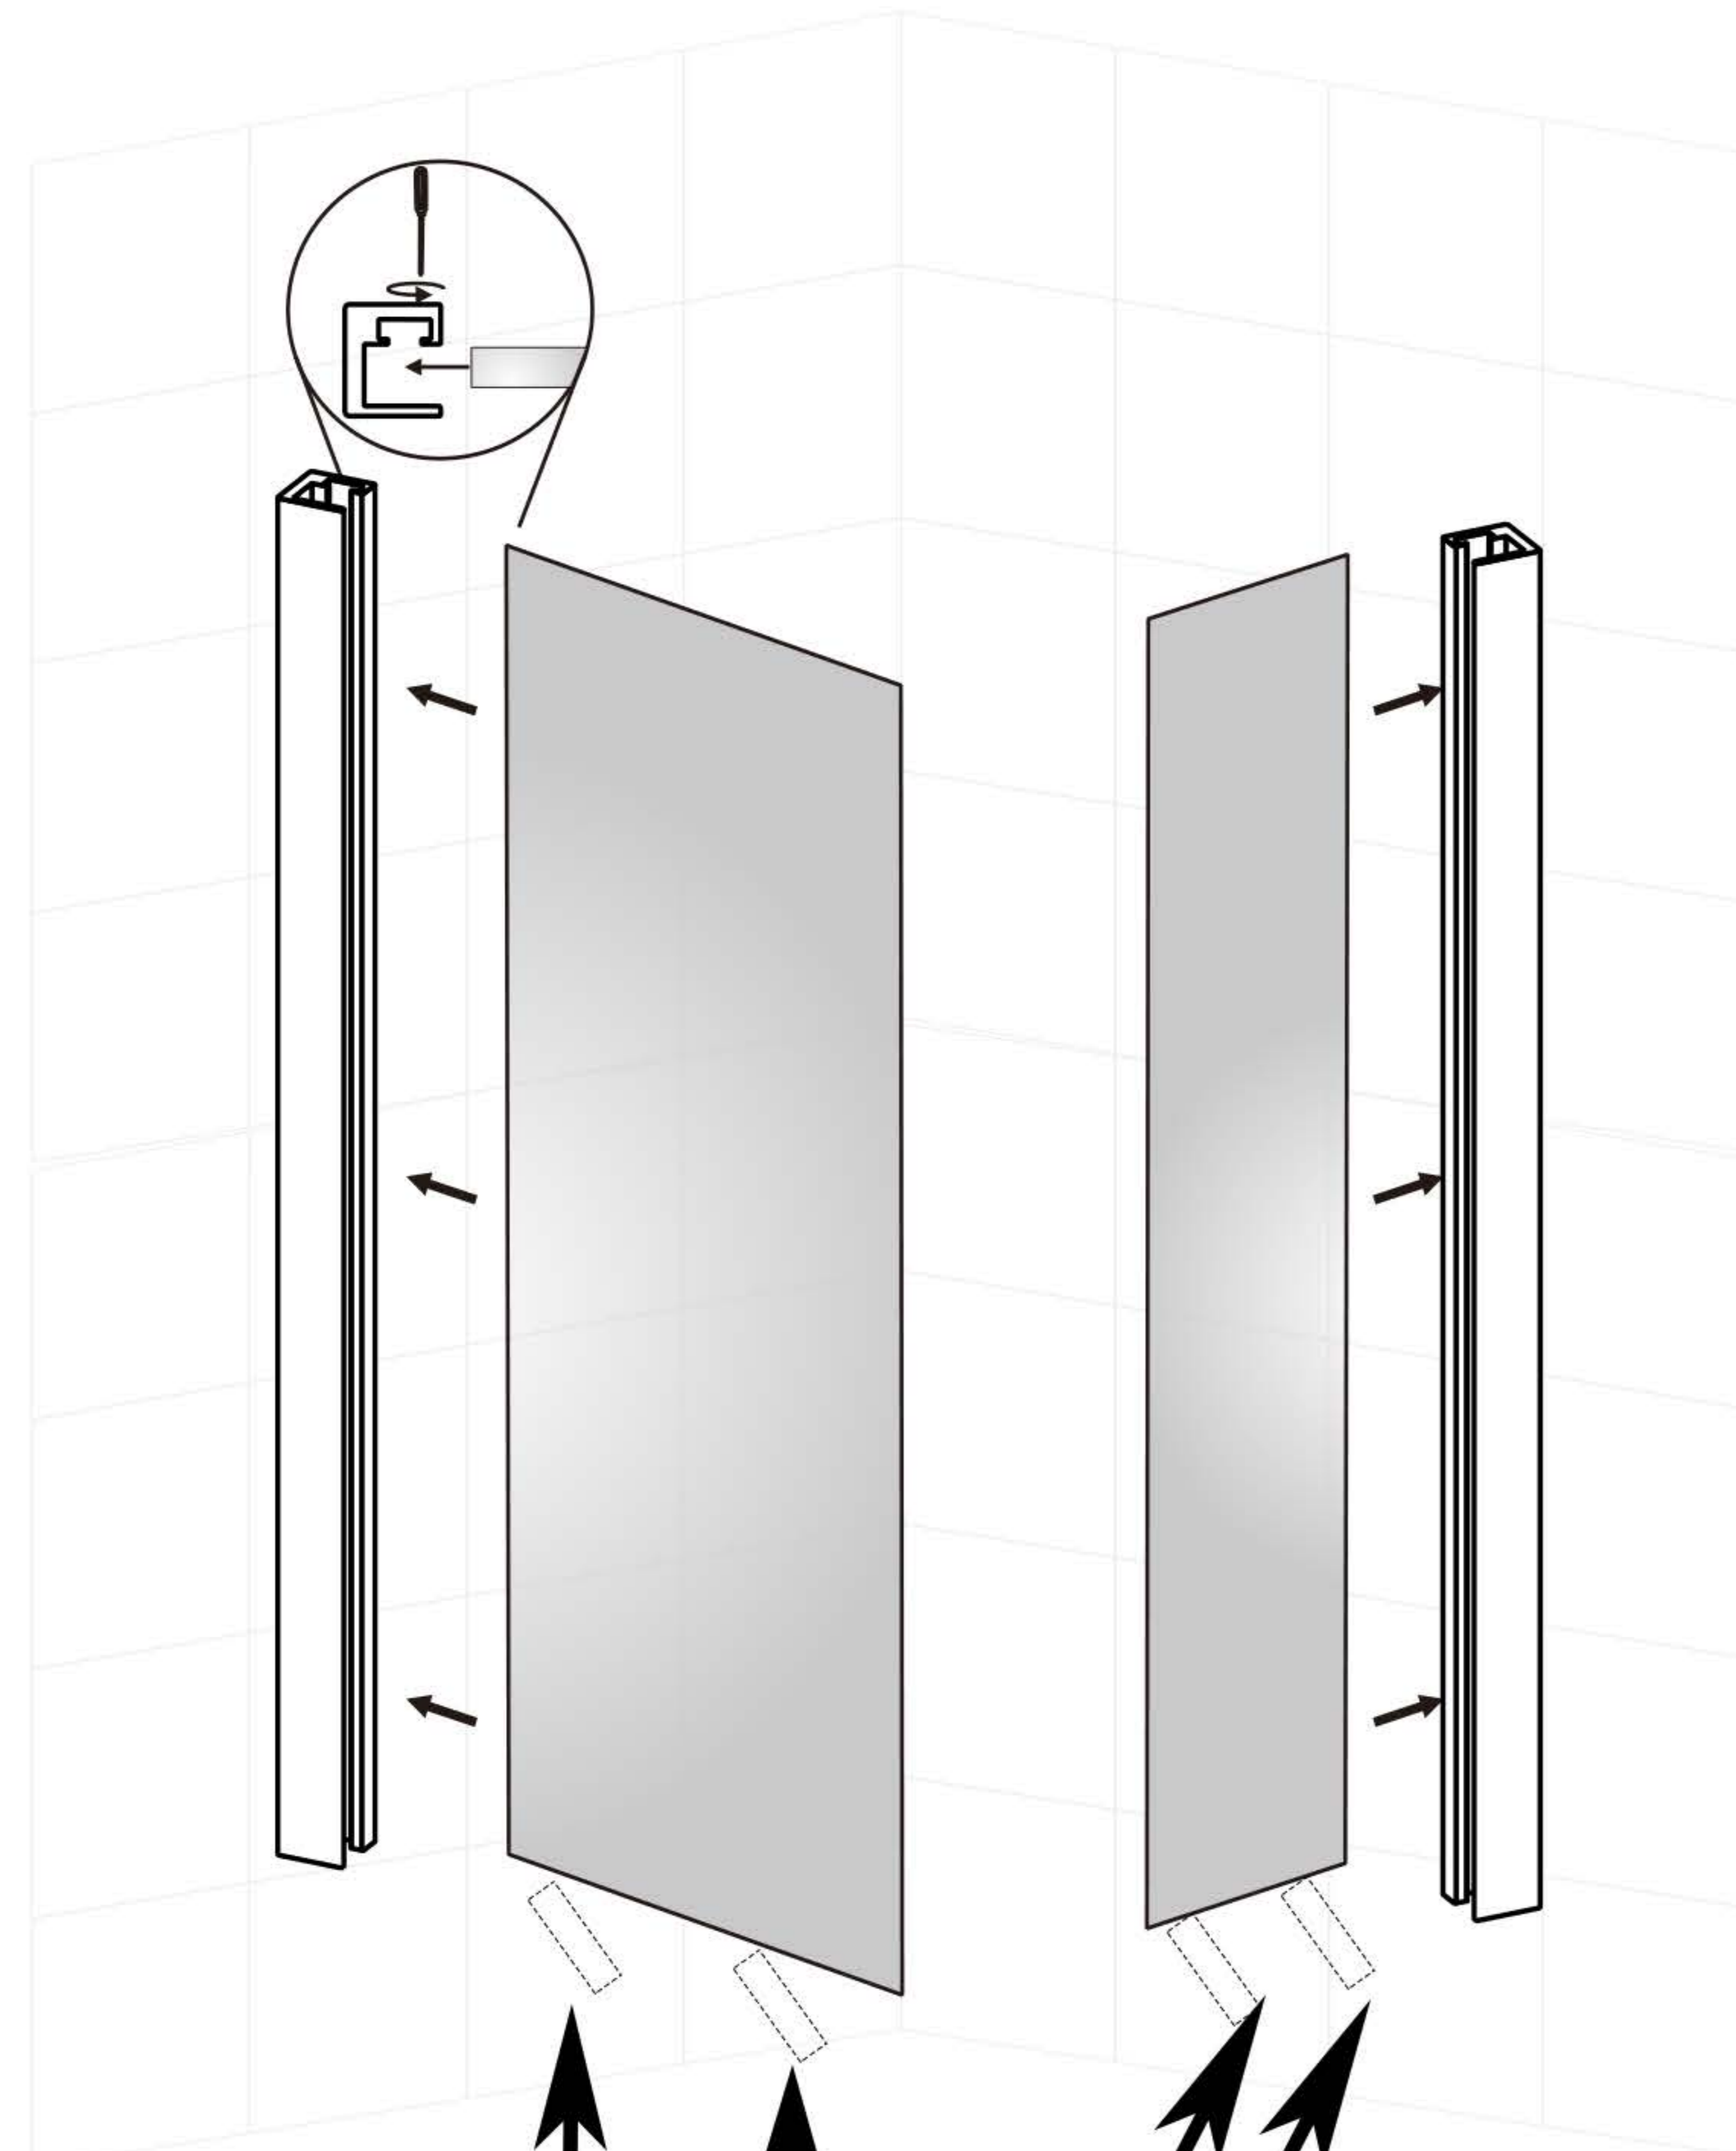

FS-ADJ-152-162

FS-ADJ-162-172

FS-ADJ-172-182

SIZE:

820-920X2000

920-1020X2000

1020-1120X2000

1120-1220X2000

1220-1320X2000

1320-1420X2000

1420-1520X2000

1520-1620X2000

1620-1720X2000

1720-1820X2000

Insert 3mm packers between glass and floor
Packers Sold Separately
Product Code: DIY-KIT