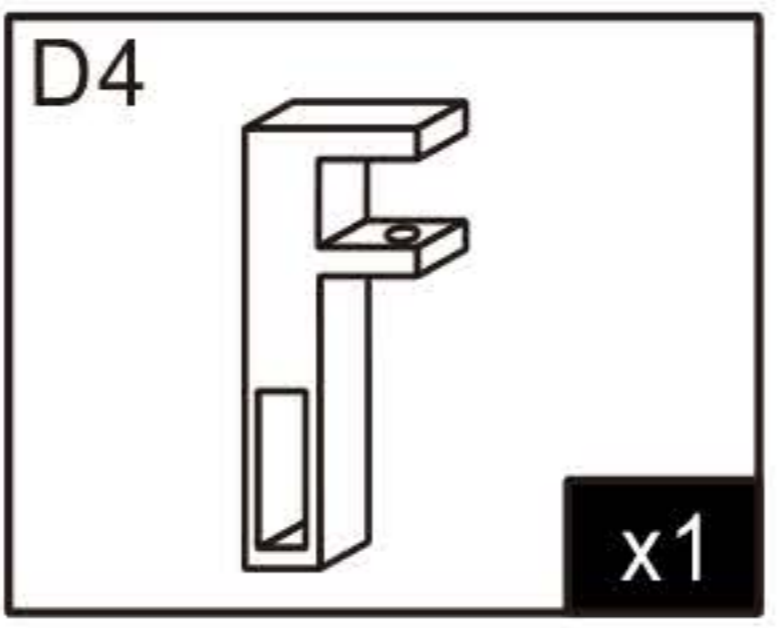

FS-ADJ-152-162

FS-ADJ-162-172

FS-ADJ-172-182

SIZE:

820-920X2000

920-1020X2000

1020-1120X2000

1120-1220X2000

1220-1320X2000

1320-1420X2000

1420-1520X2000

1520-1620X2000

1620-1720X2000

1720-1820X2000

Insert 3mm packers between glass and floor
Packers Sold Separately
Product Code: DIY-KIT