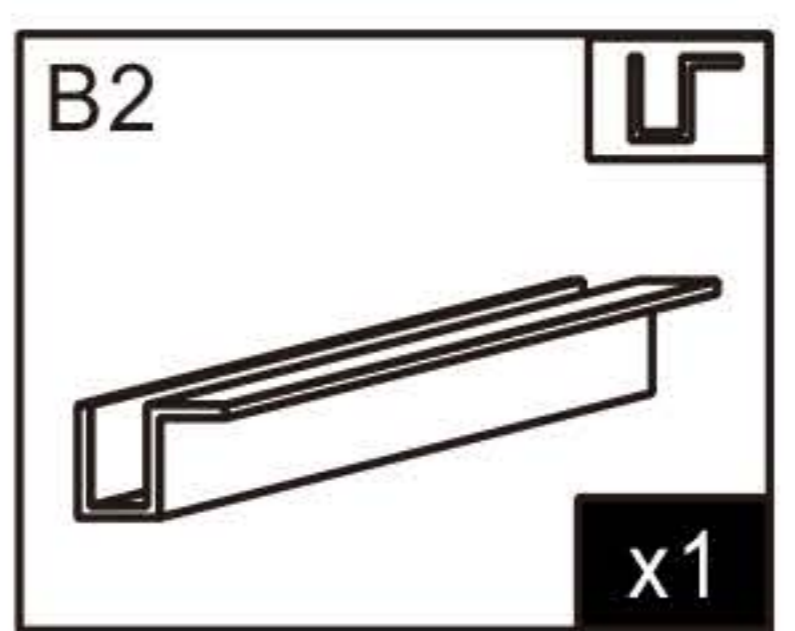

FS-ADJ-152-162

FS-ADJ-162-172

FS-ADJ-172-182

SIZE:

820-920X2000

920-1020X2000

1020-1120X2000

1120-1220X2000

1220-1320X2000

1320-1420X2000

1420-1520X2000

1520-1620X2000

1620-1720X2000

1720-1820X2000

Insert 3mm packers between glass and floor
Packers Sold Separately
Product Code: DIY-KIT