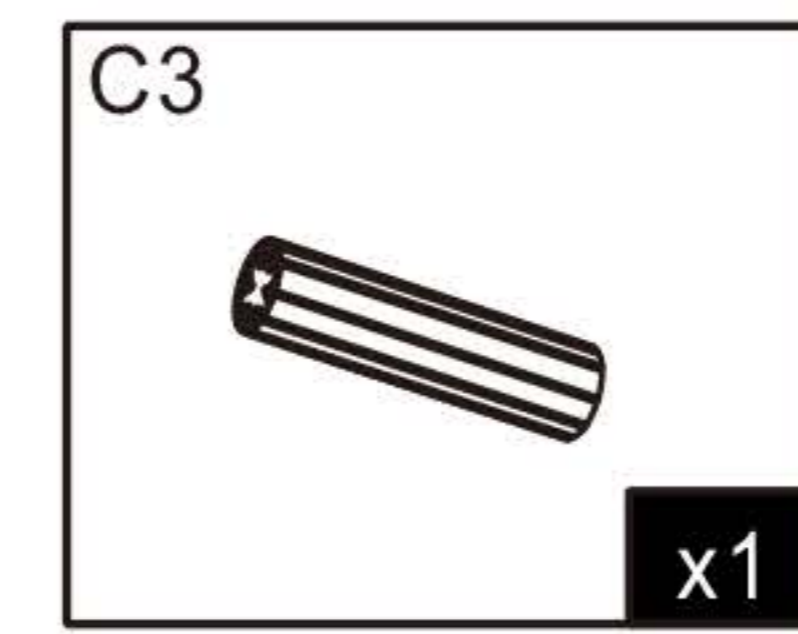

FS-ADJ-152-162

FS-ADJ-162-172

FS-ADJ-172-182

SIZE:

820-920X2000

920-1020X2000

1020-1120X2000

1120-1220X2000

1220-1320X2000

1320-1420X2000

1420-1520X2000

1520-1620X2000

1620-1720X2000

1720-1820X2000

Insert 3mm packers between glass and floor
Packers Sold Separately
Product Code: DIY-KIT