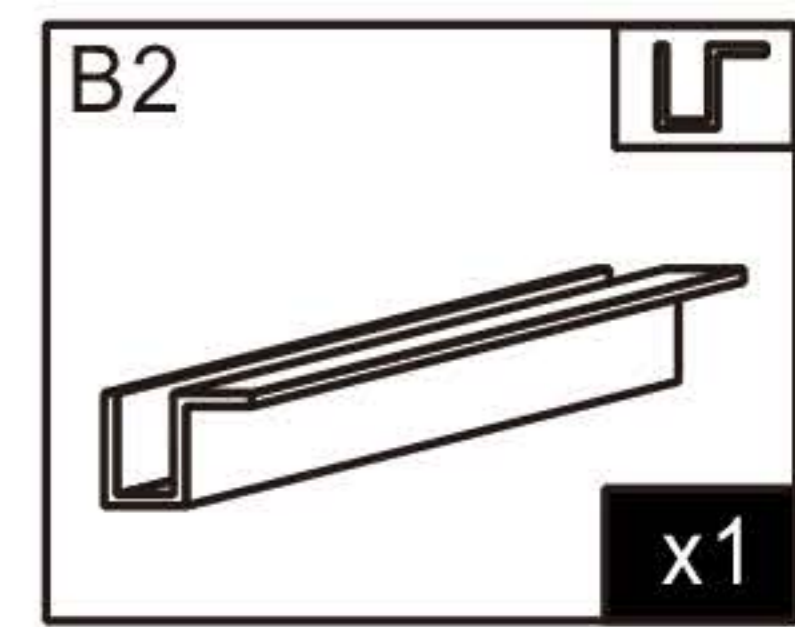

FS-ADJ-152-162

FS-ADJ-162-172

FS-ADJ-172-182

SIZE:

820-920X2000

920-1020X2000

1020-1120X2000

1120-1220X2000

1220-1320X2000

1320-1420X2000

1420-1520X2000

1520-1620X2000

1620-1720X2000

1720-1820X2000

Insert 3mm packers between glass and floor
Packers Sold Separately
Product Code: DIY-KIT