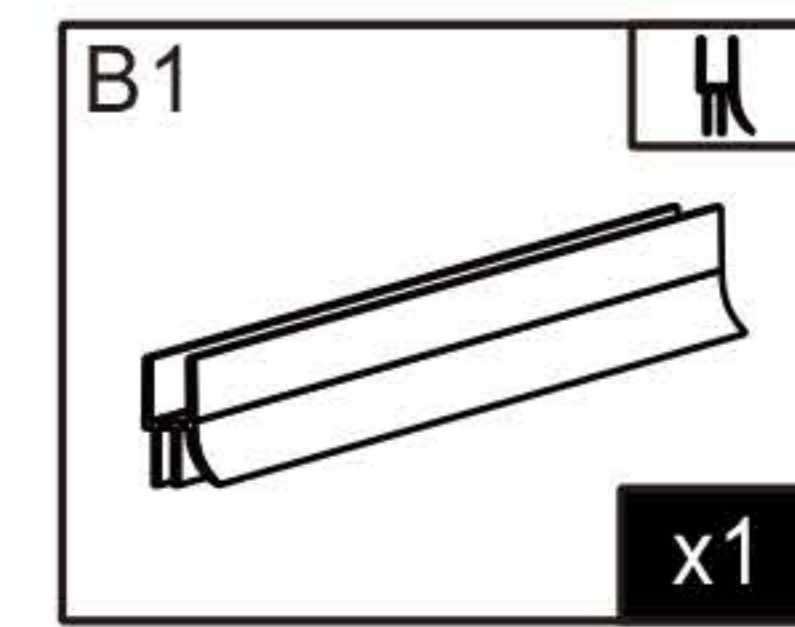

FS-ADJ-152-162

FS-ADJ-162-172

FS-ADJ-172-182

SIZE:

820-920X2000

920-1020X2000

1020-1120X2000

1120-1220X2000

1220-1320X2000

1320-1420X2000

1420-1520X2000

1520-1620X2000

1620-1720X2000

1720-1820X2000

Insert 3mm packers between glass and floor
Packers Sold Separately
Product Code: DIY-KIT