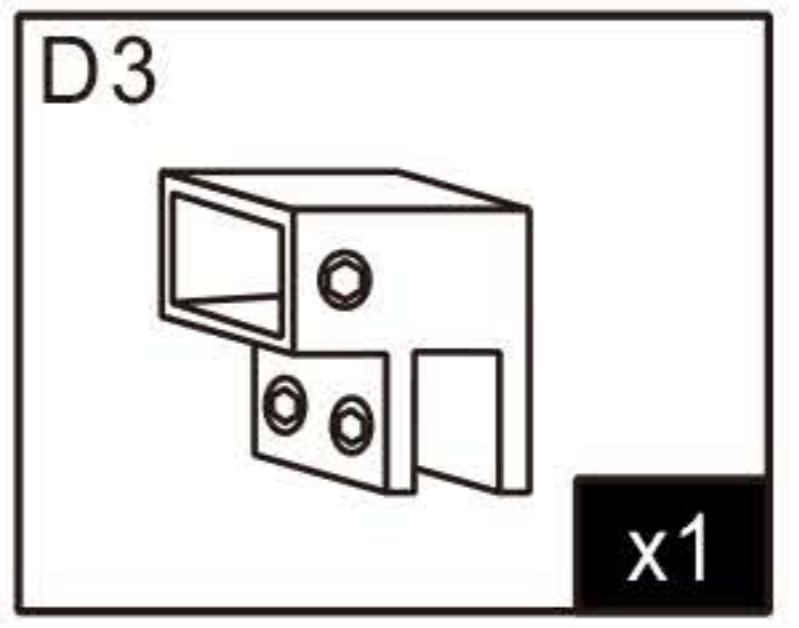

FS-ADJ-152-162

FS-ADJ-162-172

FS-ADJ-172-182

SIZE:

820-920X2000

920-1020X2000

1020-1120X2000

1120-1220X2000

1220-1320X2000

1320-1420X2000

1420-1520X2000

1520-1620X2000

1620-1720X2000

1720-1820X2000

Insert 3mm packers between glass and floor
Packers Sold Separately
Product Code: DIY-KIT