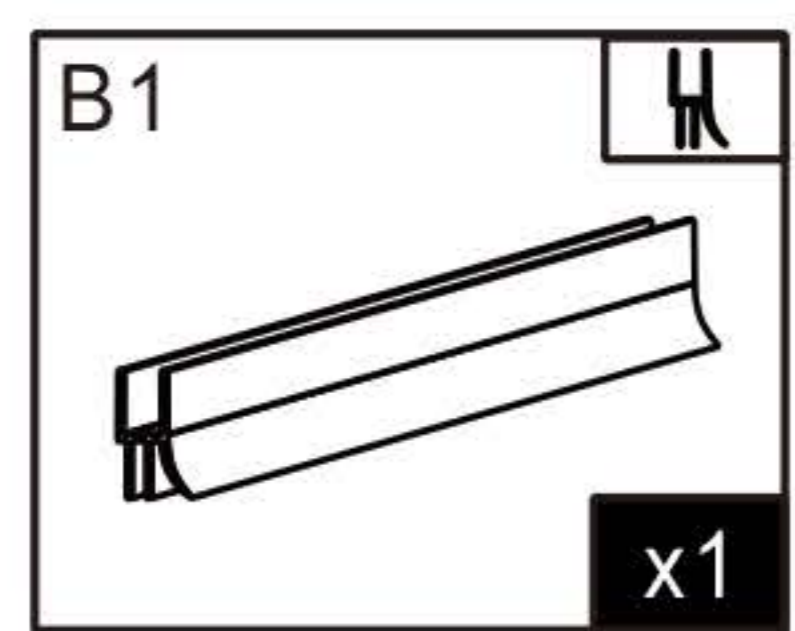

FS-ADJ-152-162

FS-ADJ-162-172

FS-ADJ-172-182

SIZE:

820-920X2000

920-1020X2000

1020-1120X2000

1120-1220X2000

1220-1320X2000

1320-1420X2000

1420-1520X2000

1520-1620X2000

1620-1720X2000

1720-1820X2000

Insert 3mm packers between glass and floor
Packers Sold Separately
Product Code: DIY-KIT