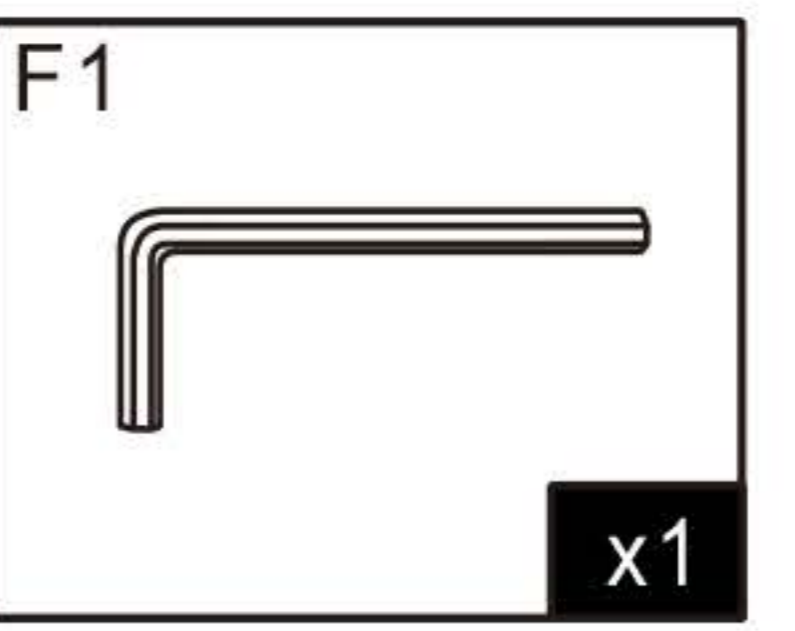

FS-ADJ-152-162

FS-ADJ-162-172

FS-ADJ-172-182

SIZE:

820-920X2000

920-1020X2000

1020-1120X2000

1120-1220X2000

1220-1320X2000

1320-1420X2000

1420-1520X2000

1520-1620X2000

1620-1720X2000

1720-1820X2000

Insert 3mm packers between glass and floor
Packers Sold Separately
Product Code: DIY-KIT