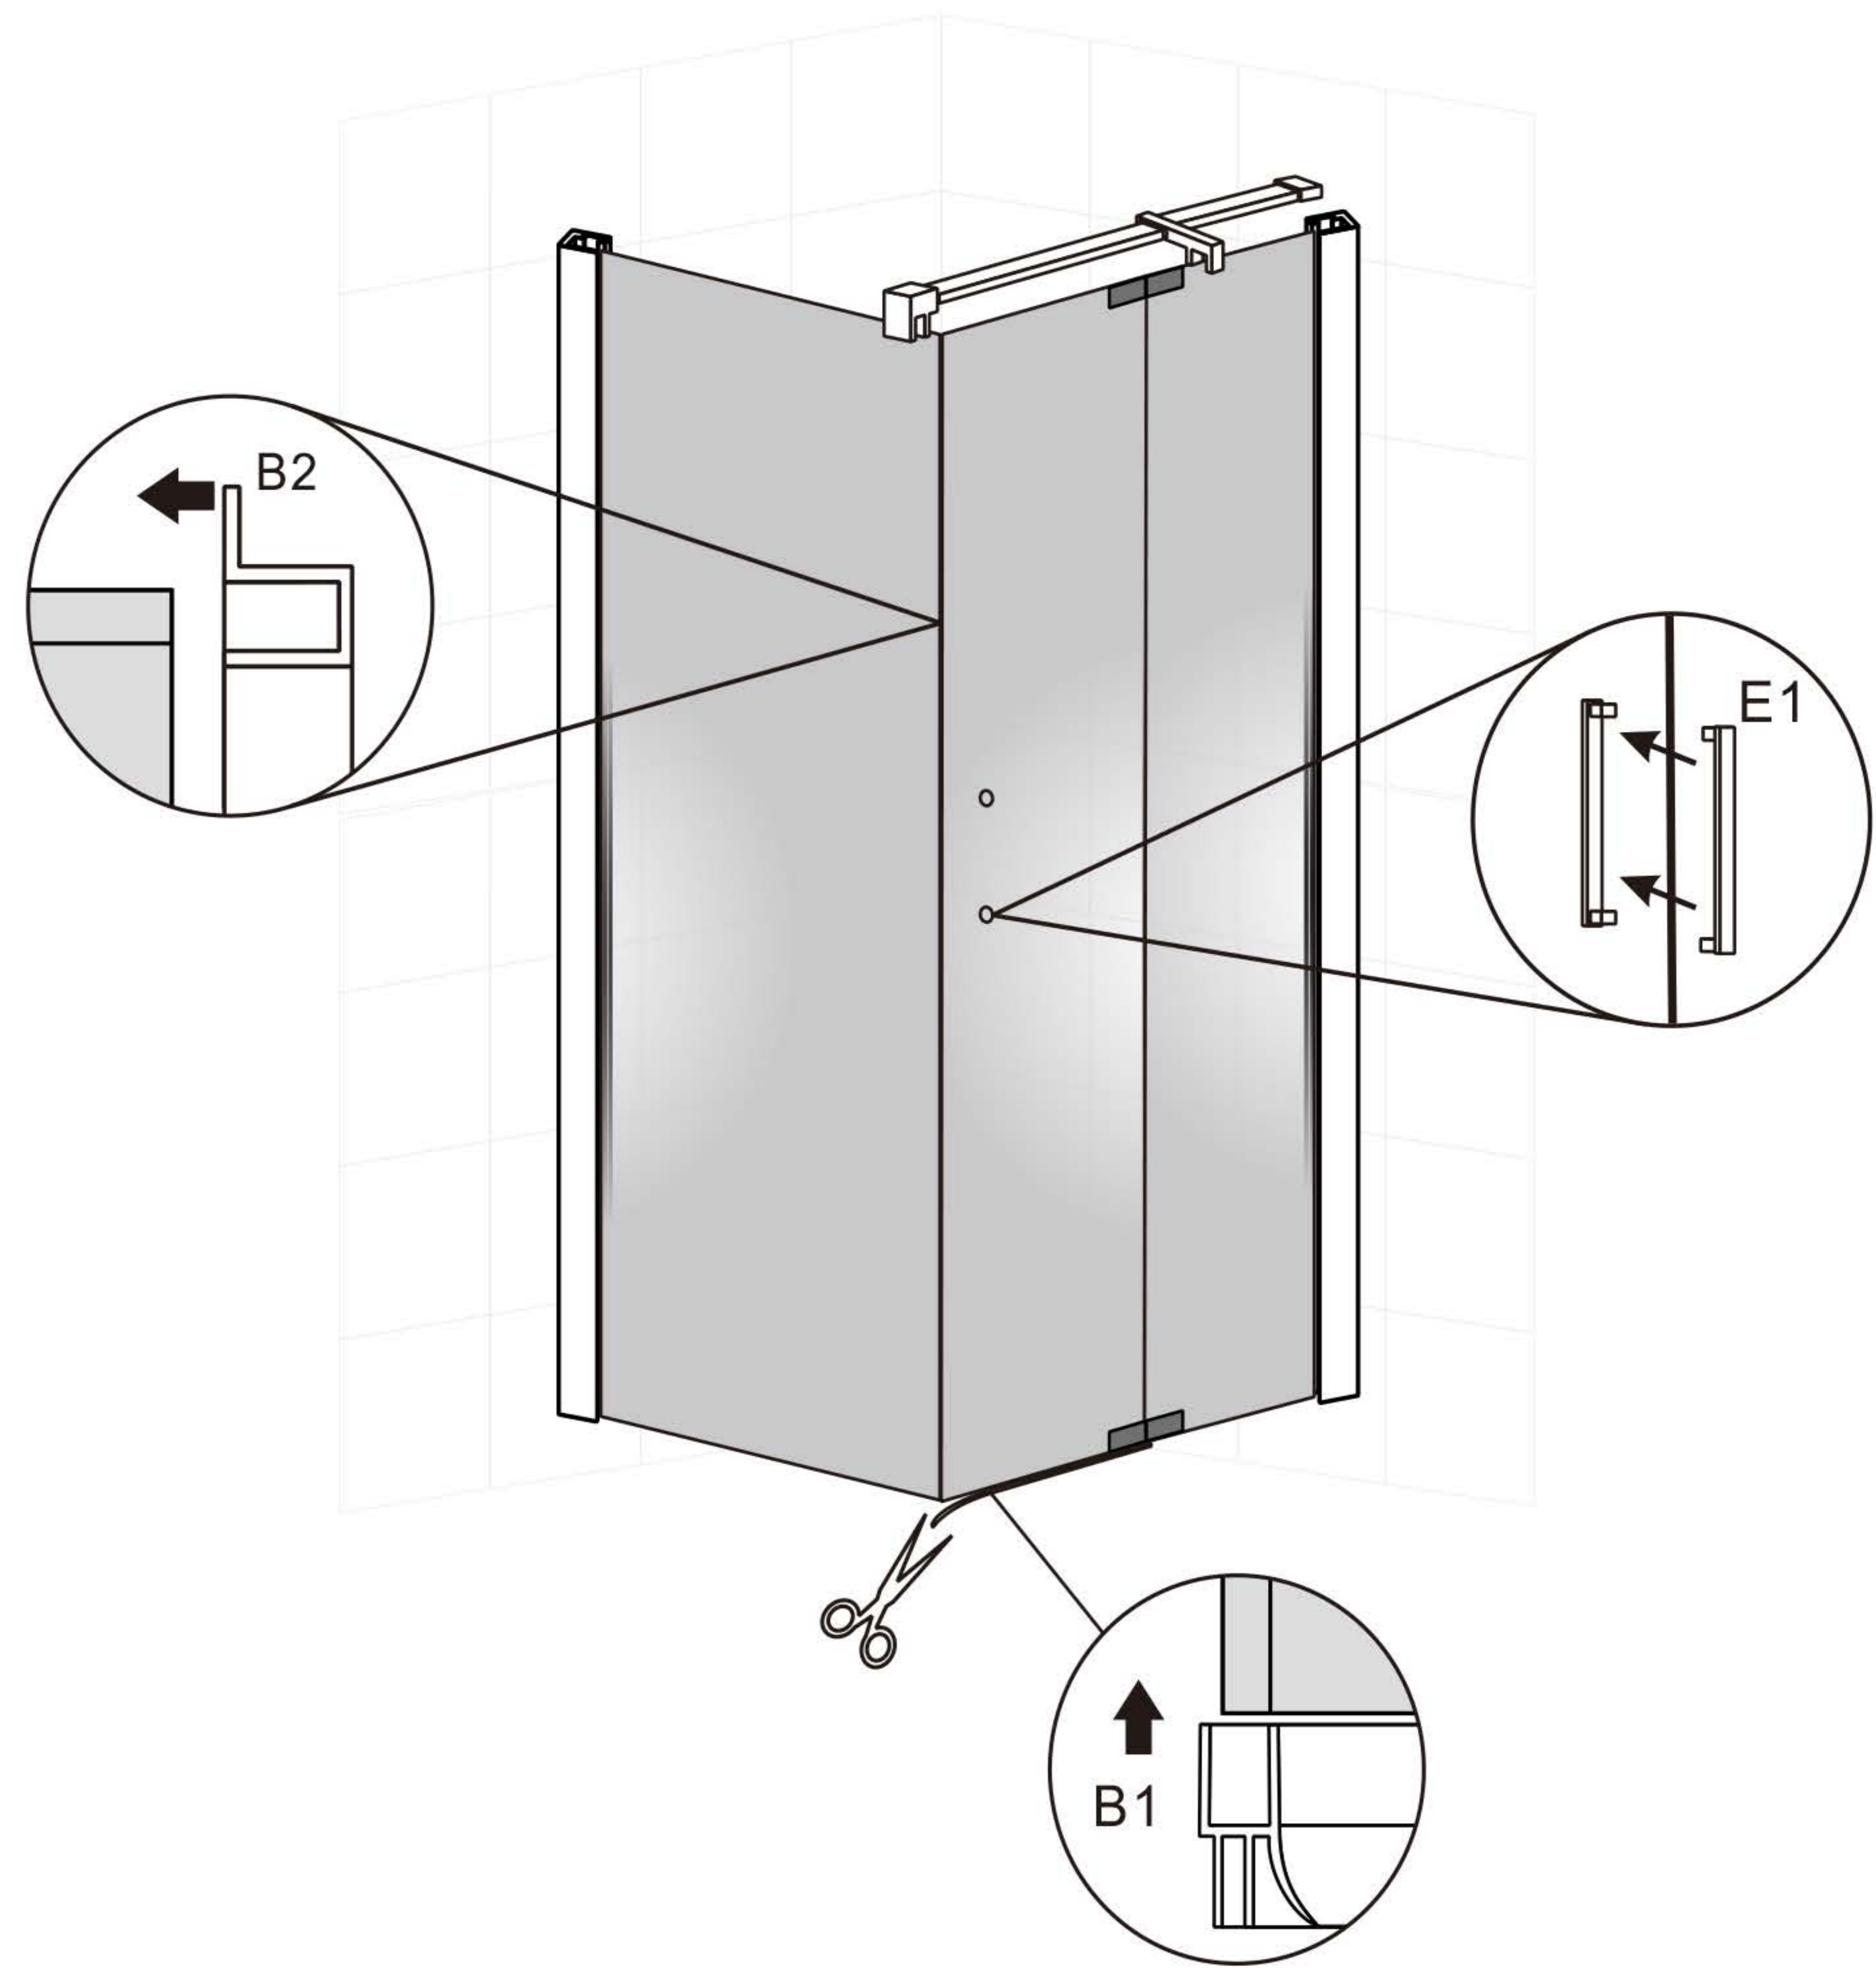

FS-ADJ-152-162

FS-ADJ-162-172

FS-ADJ-172-182

SIZE:

820-920X2000

920-1020X2000

1020-1120X2000

1120-1220X2000

1220-1320X2000

1320-1420X2000

1420-1520X2000

1520-1620X2000

1620-1720X2000

1720-1820X2000

Insert 3mm packers between glass and floor
Packers Sold Separately
Product Code: DIY-KIT