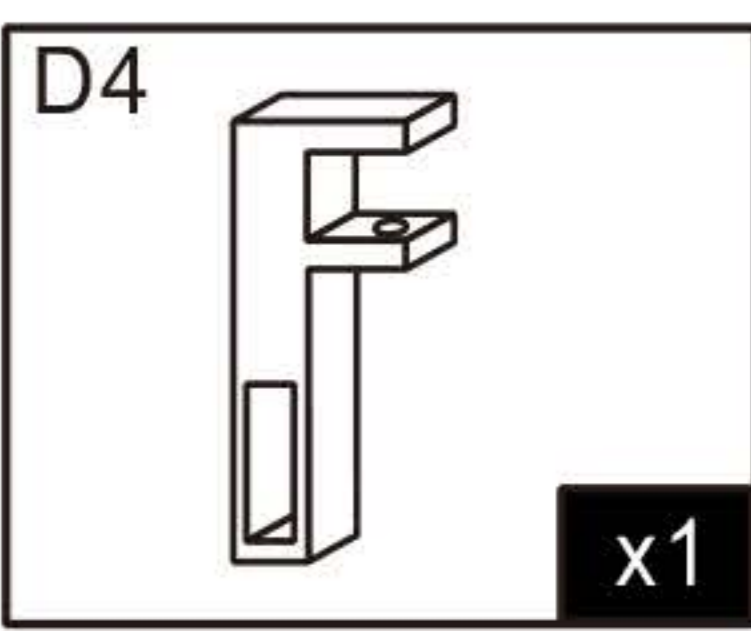

FS-ADJ-152-162

FS-ADJ-162-172

FS-ADJ-172-182

SIZE:

820-920X2000

920-1020X2000

1020-1120X2000

1120-1220X2000

1220-1320X2000

1320-1420X2000

1420-1520X2000

1520-1620X2000

1620-1720X2000

1720-1820X2000

Insert 3mm packers between glass and floor
Packers Sold Separately
Product Code: DIY-KIT