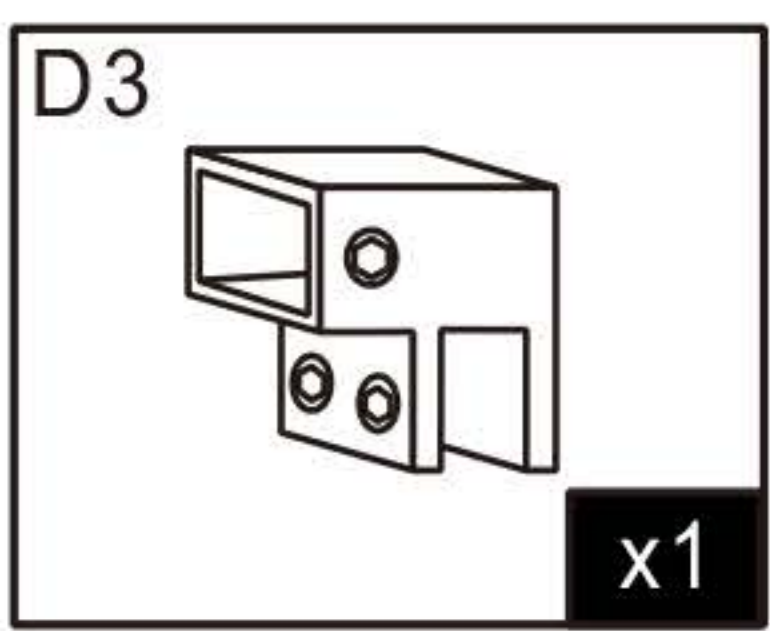

FS-ADJ-152-162

FS-ADJ-162-172

FS-ADJ-172-182

SIZE:

820-920X2000

920-1020X2000

1020-1120X2000

1120-1220X2000

1220-1320X2000

1320-1420X2000

1420-1520X2000

1520-1620X2000

1620-1720X2000

1720-1820X2000

Insert 3mm packers between glass and floor
Packers Sold Separately
Product Code: DIY-KIT