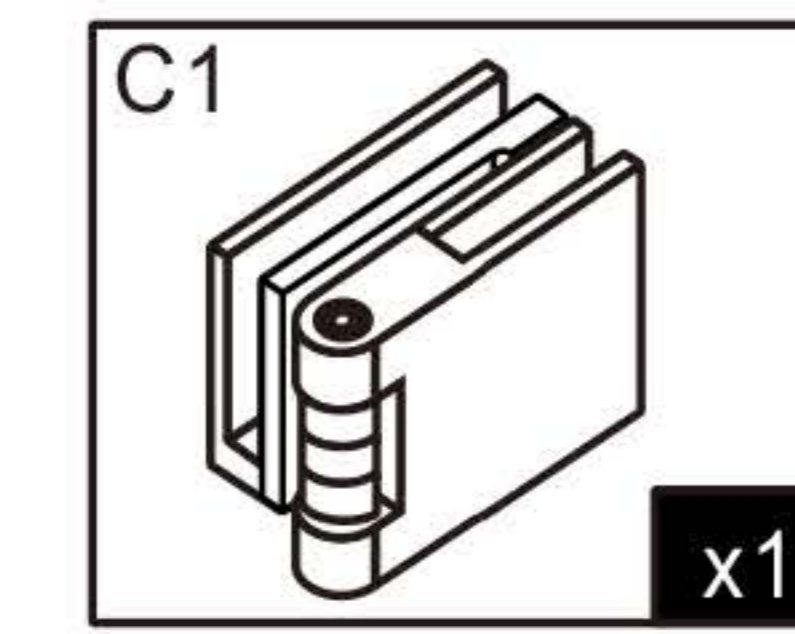

FS-ADJ-152-162

FS-ADJ-162-172

FS-ADJ-172-182

SIZE:

820-920X2000

920-1020X2000

1020-1120X2000

1120-1220X2000

1220-1320X2000

1320-1420X2000

1420-1520X2000

1520-1620X2000

1620-1720X2000

1720-1820X2000

Insert 3mm packers between glass and floor
Packers Sold Separately
Product Code: DIY-KIT